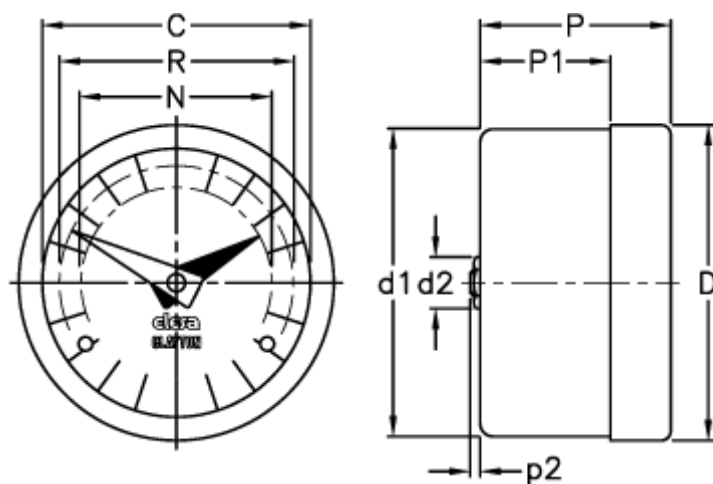

Varenummer: 2307020802
Beskrivelse: E+G Indikator
GA02-0030-S

Mål

C = 60

R = 51

D = 68.4

D1 = 67.0

d2 = 8

N = 44

P = 32

P1 = 19.3

p2 = 1.0